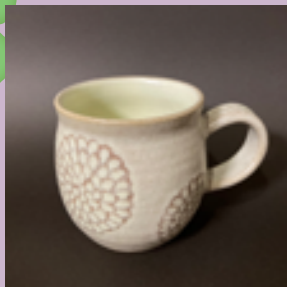

春のおくりもの カップ展

2024年3月9日【土】～3月31日【日】

越前焼セレクトショップ

Clays

福井県陶芸館

卒業、入学のお祝い、お饞別、
頑張った自分へのごほうびに…

窯元手作りの越前焼カップを
贈りませんか…?

入江英代

プレゼントにピッタリ♪

ギフトラッピング代

100円～

福井県陶芸館 0778-32-2174

FUKUI PREFECTURAL MUSEUM OF POTTERY

【住所】福井県丹生郡越前町小曾原 120-61

【開館時間】9:00～17:00 (最終入館 16:30)

【休館日】月曜日、祝日の翌日、年末年始

福井県陶芸館公式 HP